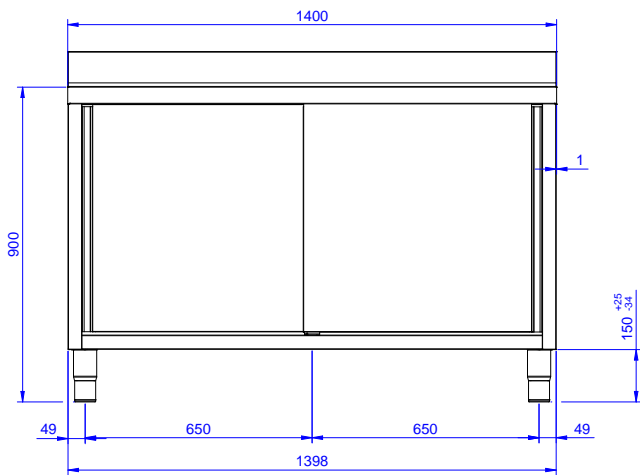

Descrizione

Articolo N° _____

Lavatoio in acciaio inox AISI 304 con piano di lavoro da 50 mm e spessore 10/10. Insonorizzato con piega salvamani sui bordi e dotato di involucro perimetrale ed angoli saldati. Porte scorrevoli fonoassorbenti. Piedini regolabili in altezza. Alzatina paraspruzzi posteriore con raggiatura 10 mm, altezza 100 mm e spessore 13 mm. Due vasche da 600x500x300 mm dotata di tubo troppopieno e piletta di scarico da 2".

Costruzione

- Struttura completamente in acciaio inox con telaio saldato per conferire massima stabilità al tavolo.
- Miglior accesso al vano grazie alla presenza, per tutte le lunghezze, di solo due porte.
- Vasca lavatoio in acciaio inox AISI 304 dotata di tubo troppopieno e piletta di scarico.
- Piano di lavoro in acciaio 10/10 in AISI 304 di spessore 50 mm con piega salvamani sui bordi con pannello fonoassorbente da 18 mm di spessore.
- Pannelli laterali e suola rinforzata in acciaio inox AISI 304.
- Progettato per essere installato contro un muro. Alzatina posteriore paraspruzzi con raggiatura 8 mm, altezza 100 mm e spessore 13 mm
- Piedini in acciaio inox AISI 304 di 200 mm di altezza e 54 mm di diametro, regolabili: -50/+30 mm.
- Porte fonoassorbenti e scorrevoli su guide poste all'interno della cornice del mobile.
- Costruzione in acciaio inox.

Approvazione: _____

Fronte

Lato

D = Scarico acqua

Alto

Informazioni chiave

Larghezza armadio:	
133251 (MLA1426PN)	1310 mm
Profondità armadio:	645 mm
Altezza armadietto:	330 mm
Dimensioni esterne, larghezza:	1400 mm
Dimensioni esterne, profondità:	700 mm
Dimensioni esterne, altezza:	1000 mm
Dimensione alzatina, altezza:	100 mm
Dimensione alzatina, profondità:	13 mm
Dimensione alzatina, raggio:	R=8
Numero di vasche:	2
Dimensione vasca:	600x500xH300
Numero e tipologia di porte:	2 Scorrevole
Spessore piano di lavoro:	50 mm
Peso netto:	60 kg