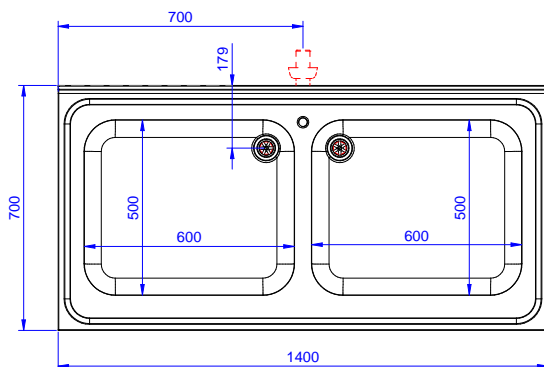

Descrizione

Articolo N° _____

Lavatoio in acciaio inox AISI 304 con piano di lavoro da 50 mm e spessore 10/10. Insonorizzato con piega salvamani sui bordi e dotato di involucro perimetrale ed angoli saldati. Porte scorrevoli fonoassorbenti. Piedini regolabili in altezza. Alzatina paraspruzzi posteriore con raggiatura 10 mm, altezza 100 mm e spessore 13 mm. Due vasche da 600x500x300 mm dotata di tubo troppopieno e piletta di scarico da 2".

Costruzione

- Struttura completamente in acciaio inox con telaio saldato per conferire massima stabilità al tavolo.
- Miglior accesso al vano grazie alla presenza, per tutte le lunghezze, di solo due porte.
- Vasca lavatoio in acciaio inox AISI 304 dotata di tubo troppopieno e piletta di scarico.
- Piano di lavoro in acciaio 10/10 in AISI 304 di spessore 50 mm con piega salvamani sui bordi con pannello fonoassorbente da 18 mm di spessore.
- Pannelli laterali e suola rinforzata in acciaio inox AISI 304.
- Progettato per essere installato contro un muro. Alzatina posteriore paraspruzzi con raggiatura 8 mm, altezza 100 mm e spessore 13 mm
- Piedini in acciaio inox AISI 304 di 200 mm di altezza e 54 mm di diametro, regolabili: -50/+30 mm.
- Porte fonoassorbenti e scorrevoli su guide poste all'interno della cornice del mobile.
- Costruzione in acciaio inox.

Approvazione: _____

Fronte

Lato

D = Scarico acqua

Alto

Informazioni chiave

Larghezza armadio:	
133251 (MLA1426PN)	1310 mm
Profondità armadio:	645 mm
Altezza armadietto:	330 mm
Dimensioni esterne, larghezza:	1400 mm
Dimensioni esterne, profondità:	700 mm
Dimensioni esterne, altezza:	1000 mm
Dimensione alzatina, altezza:	100 mm
Dimensione alzatina, profondità:	13 mm
Dimensione alzatina, raggio:	R=8
Numero di vasche:	2
Dimensione vasca:	600x500xH300
Numero e tipologia di porte:	2 Scorrevole
Spessore piano di lavoro:	50 mm
Peso netto:	60 kg