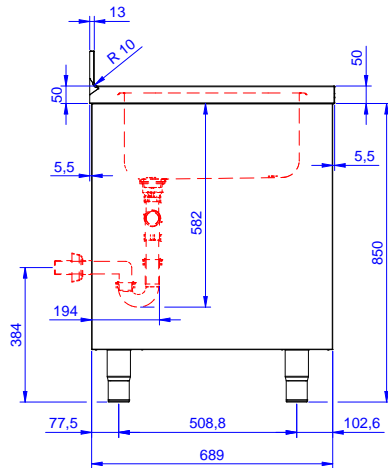

Descrizione

Articolo N° _____

Lavatoio in acciaio inox AISI 304 con piano di lavoro da 50 mm e spessore 10/10. Insonorizzato con piega salvamani sui bordi e dotato di involucro perimetrale ed angoli saldati. Porte scorrevoli fonoassorbenti. Piedini regolabili in altezza. Alzatina paraspruzzi posteriore con raggiatura 10 mm, altezza 100 mm e spessore 13 mm. Due vasche da 600x500x300 mm dotata di tubo troppopieno e piletta di scarico da 2".

Costruzione

- Struttura completamente in acciaio inox con telaio saldato per conferire massima stabilità al tavolo.
- Miglior accesso al vano grazie alla presenza, per tutte le lunghezze, di solo due porte.
- Vasca lavatoio in acciaio inox AISI 304 dotata di tubo troppopieno e piletta di scarico.
- Piano di lavoro in acciaio 10/10 in AISI 304 di spessore 50 mm con piega salvamani sui bordi con pannello fonoassorbente da 18 mm di spessore.
- Pannelli laterali e suola rinforzata in acciaio inox AISI 304.
- Progettato per essere installato contro un muro. Alzatina posteriore paraspruzzi con raggiatura 8 mm, altezza 100 mm e spessore 13 mm
- Piedini in acciaio inox AISI 304 di 200 mm di altezza e 54 mm di diametro, regolabili: -50/+30 mm.
- Porte fonoassorbenti e scorrevoli su guide poste all'interno della cornice del mobile.
- Costruzione in acciaio inox.

Approvazione: _____

Fronte

Lato

D = Scarico acqua

Alto

Informazioni chiave

Larghezza armadio:	
133251 (MLA1426PN)	1310 mm
Profondità armadio:	645 mm
Altezza armadietto:	330 mm
Dimensioni esterne, larghezza:	1400 mm
Dimensioni esterne, profondità:	700 mm
Dimensioni esterne, altezza:	1000 mm
Dimensione alzatina, altezza:	100 mm
Dimensione alzatina, profondità:	13 mm
Dimensione alzatina, raggio:	R=8
Numero di vasche:	2
Dimensione vasca:	600x500xH300
Numero e tipologia di porte:	2 Scorrevole
Spessore piano di lavoro:	50 mm
Peso netto:	60 kg